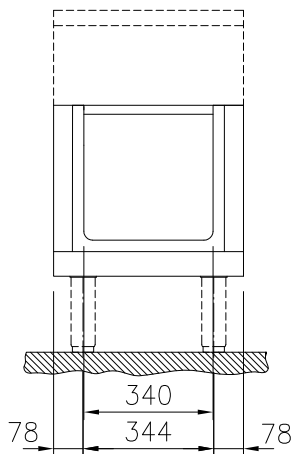

Kort specifikation

Pos. _____

500 mm brett öppet, genomgående underskåp för förvaring av kastruller, stekpannor, plåtar etc. Med hygien design och rundade kanter. Enheten är konstruerad enligt DIN 18860-2 med 70 mm indragen sockel. Tillverkad i en robust ramkonstruktion. Arbetsyta i 2 mm 1.4301 (AISI 304). Släta arbetsytor som är enkla att rengöra. THERMODUL-Anslutningssystem ger arbetsytor med minimala skarvar som gör att fett och smuts inte kan tränga ner mellan enheterna. Det öppna underskåpet rymmer GN 1/1-kantiner.

- IPX5 kapslingsklass
- Hygienic design of the open base compartment with large round edges.
- 2 mm arbetsyta i 1.4301 (AISI 304).
- Plan ytkonstruktion för att lätt rengöra ytorna.
- Lagringsyta i botten av produkten har plats för GN1/1-behållare.
- Självbärande konstruktion.

Front

Sida

Topp

Viktig information

Yttermått, bredd	
589193 (MC2BCCE000)	500 mm
Yttermått, djup	900 mm
Yttermått, höjd	450 mm
Skåputrymmets invändiga dimensioner (bredd):	340 mm
Skåputrymmets invändiga dimensioner (höjd):	330 mm
Skåputrymmets invändiga dimensioner (djup):	860 mm
Nettovikt:	19 kg