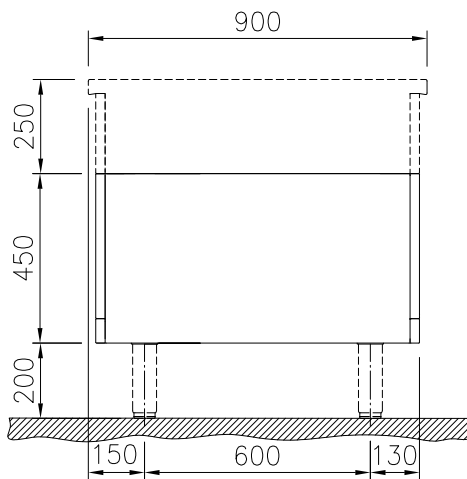

Kort specifikation

Pos. _____

500 mm brett öppet, genomgående underskåp för förvaring av kastruller, stekpannor, plåtar etc. Med hygien design och rundade kanter. Enheten är konstruerad enligt DIN 18860-2 med 70 mm indragen sockel. Tillverkad i en robust ramkonstruktion. Arbetsyta i 2 mm 1.4301 (AISI 304). Släta arbetsytor som är enkla att rengöra. THERMODUL-Anslutningssystem ger arbetsytor med minimala skarvar som gör att fett och smuts inte kan tränga ner mellan enheterna. Det öppna underskåpet rymmer GN 1/1-kantiner.

- IPX5 kapslingsklass
- Hygienic design of the open base compartment with large round edges.
- 2 mm arbetsyta i 1.4301 (AISI 304).
- Plan ytkonstruktion för att lätt rengöra ytorna.
- Lagringsyta i botten av produkten har plats för GN1/1-behållare.
- Självbärande konstruktion.

Front

Sida

Topp

Viktig information

Yttermått, bredd	
589193 (MC2BCCE000)	500 mm
Yttermått, djup	900 mm
Yttermått, höjd	450 mm
Skåputrymmets invändiga dimensioner (bredd):	340 mm
Skåputrymmets invändiga dimensioner (höjd):	330 mm
Skåputrymmets invändiga dimensioner (djup):	860 mm
Nettovikt:	19 kg