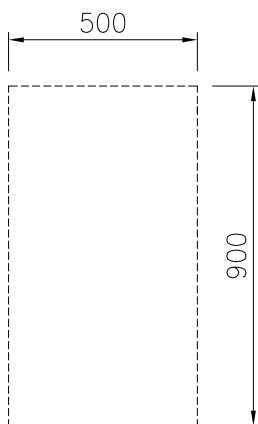

Kort specifikation

Pos. _____

500 mm brett öppet, genomgående underskåp för förvaring av kastruller, stekpannor, plåtar etc. Med hygien design och rundade kanter. Enheten är konstruerad enligt DIN 18860-2 med 70 mm indragen sockel. Tillverkad i en robust ramkonstruktion. Arbetsyta i 2 mm 1.4301 (AISI 304). Släta arbetsytor som är enkla att rengöra. THERMODUL-Anslutningssystem ger arbetsytor med minimala skarvar som gör att fett och smuts inte kan tränga ner mellan enheterna. Det öppna underskåpet rymmer GN 1/1-kantiner.

- IPX5 kapslingsklass
- Hygienic design of the open base compartment with large round edges.
- 2 mm arbetsyta i 1.4301 (AISI 304).
- Plan ytkonstruktion för att lätt rengöra ytorna.
- Lagringsyta i botten av produkten har plats för GN1/1-behållare.
- Självbärande konstruktion.

Front

Sida

Topp

Viktig information

Yttermått, bredd	
589193 (MC2BCCE000)	500 mm
Yttermått, djup	900 mm
Yttermått, höjd	450 mm
Skåputrymmets invändiga dimensioner (bredd):	340 mm
Skåputrymmets invändiga dimensioner (höjd):	330 mm
Skåputrymmets invändiga dimensioner (djup):	860 mm
Nettovikt:	19 kg